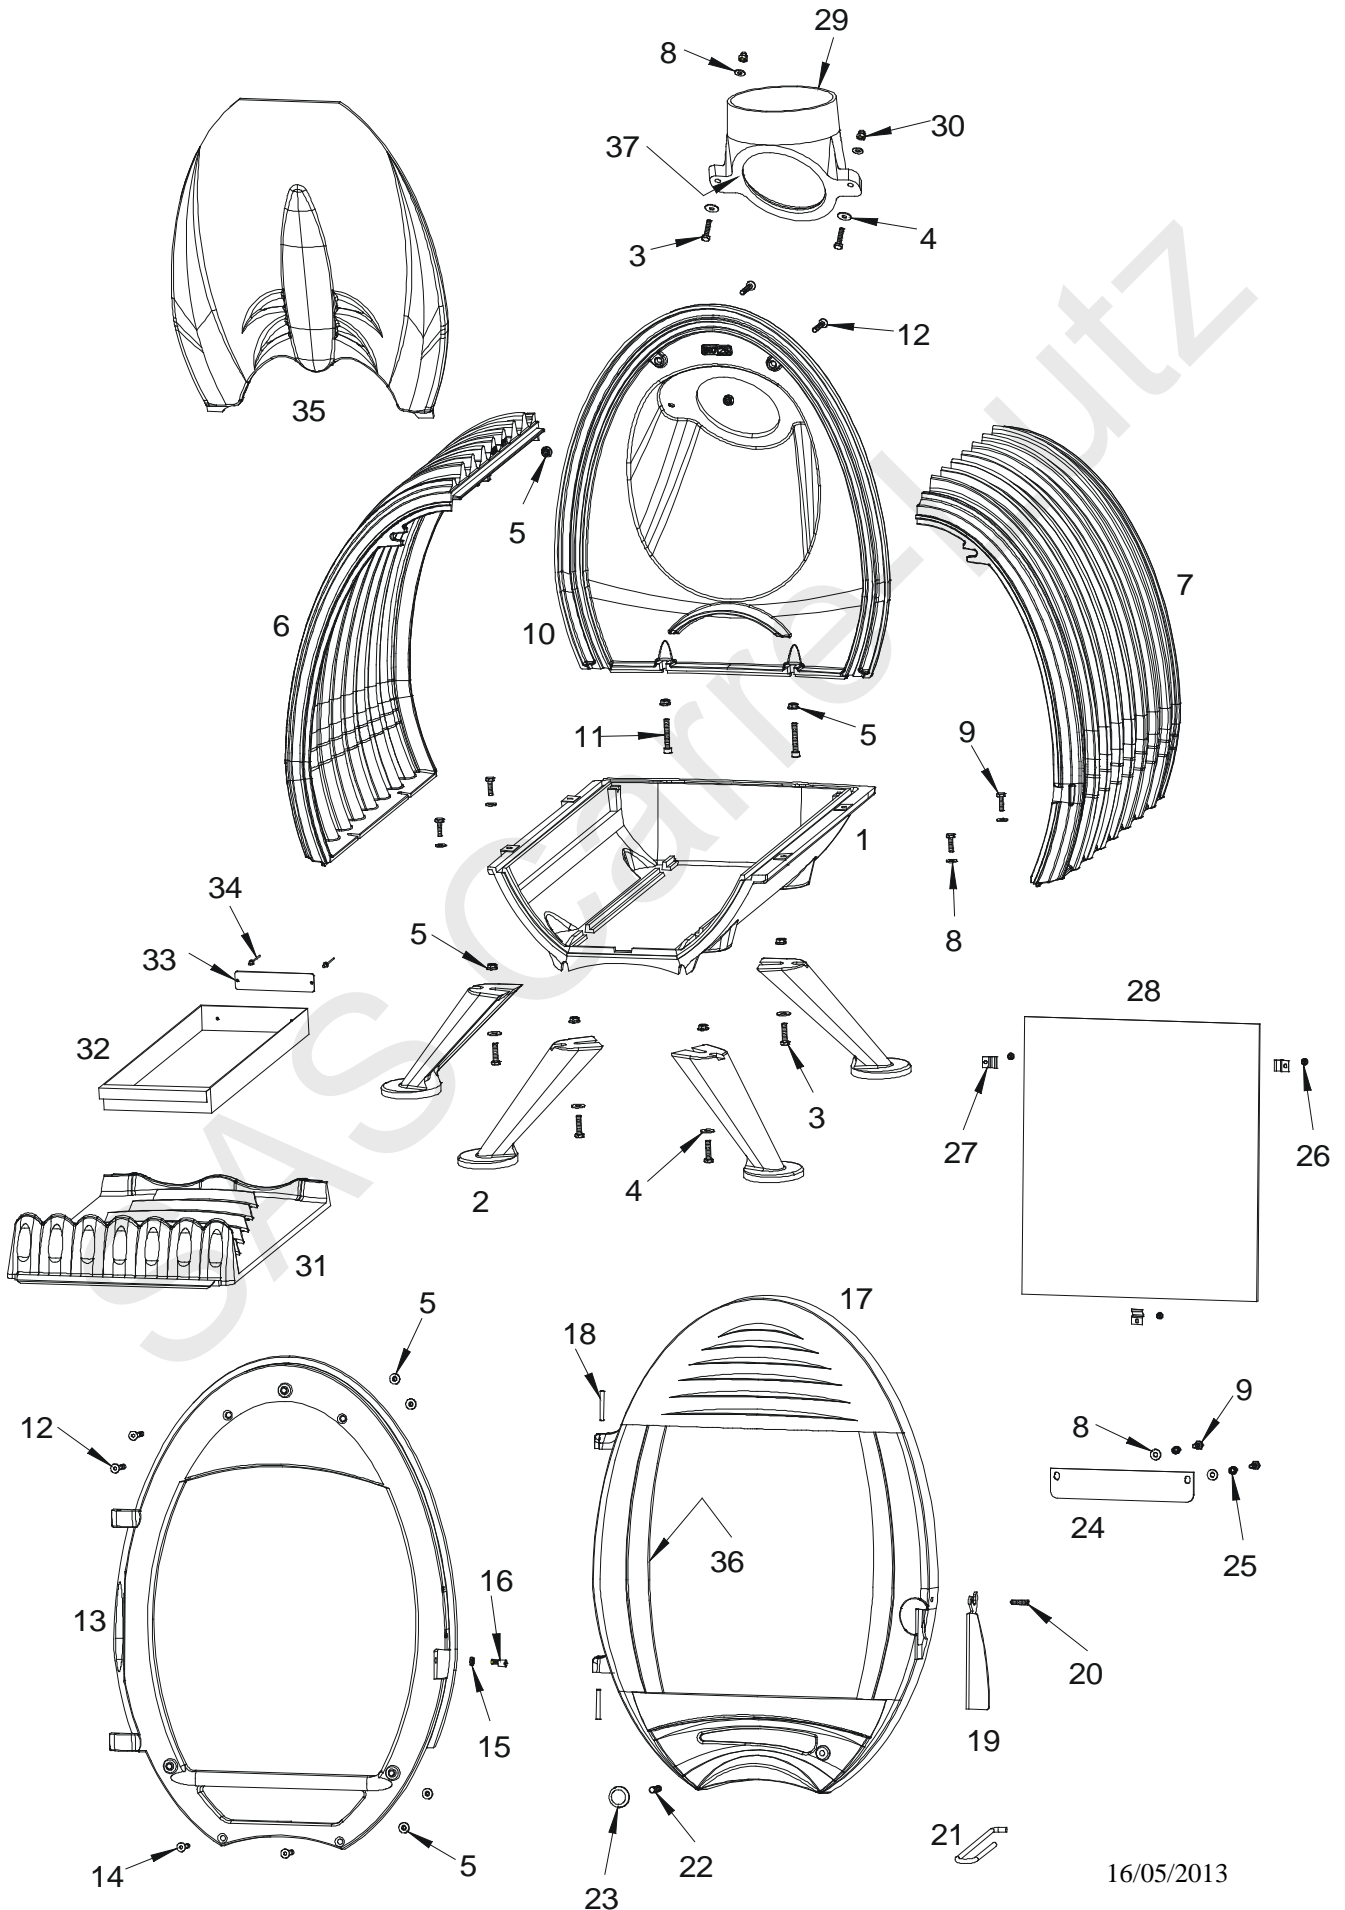

Poêle OXO

Référence : 6193 04

Poêle OXO

Référence : 6193 04

Repère	Nbr	Désignation	Référence
1	1	Socle	F610301U
2	4	Pied	F610300B
3	6	Vis tête hexagonale de 6x25	AV8406250
4	6	Rondelle large de 6	AV4110060
5	12	Ecrou à embase de 6	AV7220060
6	1	Coté gauche	F610124B
7	1	Coté droit	F610123B
8	8	Rondelle de 6	AV4100060
9	6	Vis tête hexagonale de 6x20	AV8406200
10	1	Fond	F610125B
11	2	Vis tête CHC de 6x40	AV8666400
12	4	Vis tête fraisée de 6x40	AV8636400
13	1	Façade	F610305U
14	2	Vis tête fraisée de 6x30	AV8636300
15	1	Ecrou bas de 6	AV7130060
16	1	Axe excentrique	AS700253B
17	1	Porte	F610306U
18	2	Goupille cannelée de 5x40	AV6305400
19	1	Poignée de porte	AT610121B
20	1	Vis sans tête pointeau de 6x25	AV8716250
21	1	Main froide	AS800255
22	1	Vis sans tête de 8x30	AV8708300
23	1	Bouton de réglage d'air	AS700410A
24	1	Registre de réglage d'air	AT610122A
25	2	Ressort de registre	AS700230A
26	3	Vis de fixation de la vitre	AV8644067
27	3	Attache de vitre	AS700180A
28	1	Vitre	AX686191A
29	1	Buse Ø150	F610307U
30	2	Ecrou borgne de 6	AV7140060
31	1	Grille foyère	F610310B
32	1	Tiroir cendrier	AT610120A
33	1	Plaque signalétique	PS619344
34	2	Rivet de 3x8	AV5203080
35	1	Déflexeur	F610309B
36	1	Joint de porte Ø9, longueur 2 mètre	AI303009
37	1	Joint de fond Ø5, longueur 0,5 mètre	AI303005